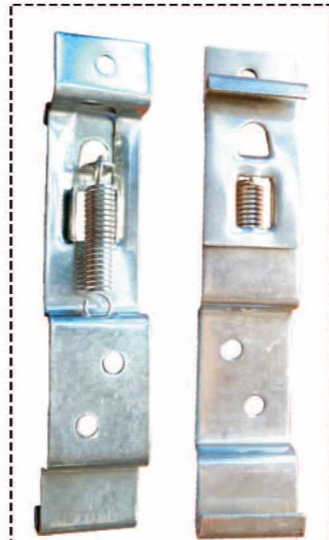

# WIRING KITS

2501  
3003+1.5M cable

2502  
3001+1.5M cable

2503  
3001+1.6M cable

2504  
3003+2M cable

2505  
3001+2M cable

2510  
3001+1.6M RVV cable

# MISCELLANEOUS ITEMS

Rubber Ring

5001

5002

5003

5004

5005

License plate holder